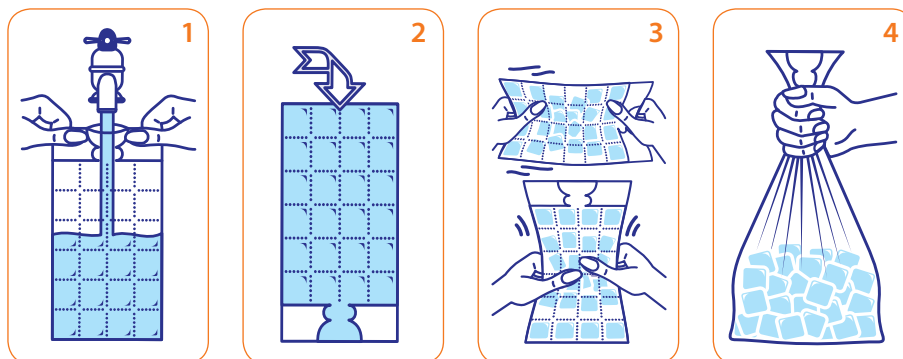

10315

Sacchetti per cubetti ghiaccio - Ice cube bags

Sachets à glaçons - Eiswürfelbeutel

Size: 25x13 cm

Master: 18,5x23x13 cm - 0,8 kg - 24 pz

EAN: 5701036301127

MADE IN UE