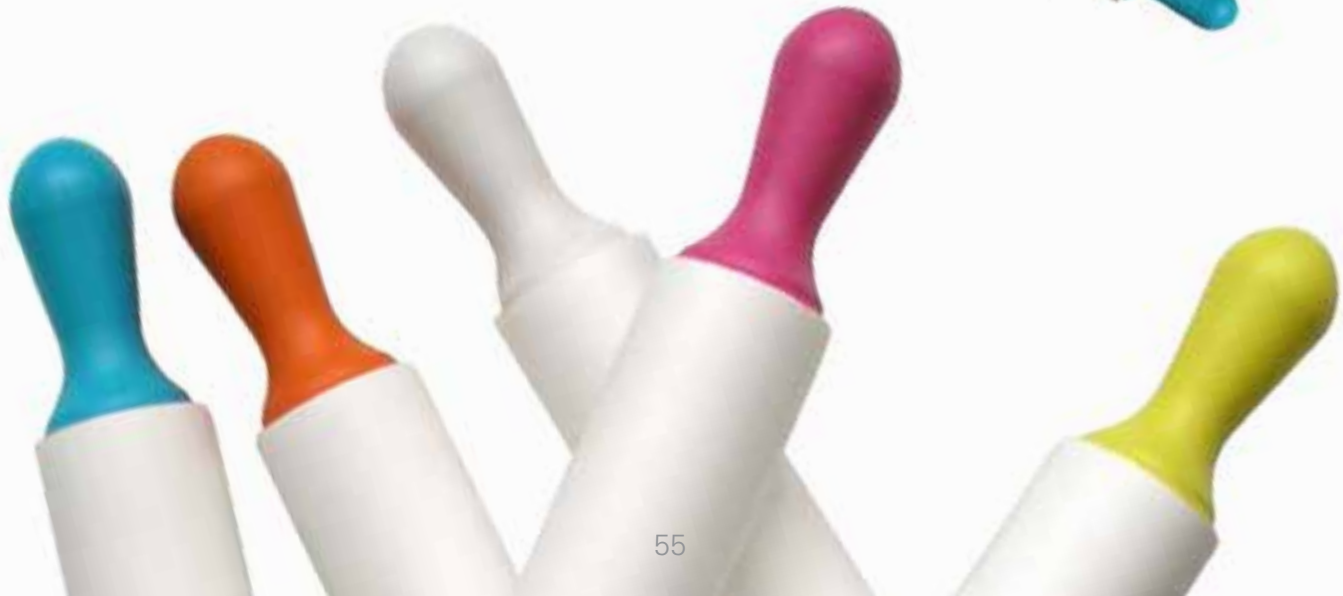

PASTA & PIZZA

Spaghettemetri
Spaghetti measure
Mesure à spaghetti
Spaghetti-Meter

FSC-04080

Size: 29,5x6,5x1 cm

Master: 38x14x10 cm - 0,9 Kg - 12pz

EAN: 8006950040808

04081

Size: 29x6x0,4 cm