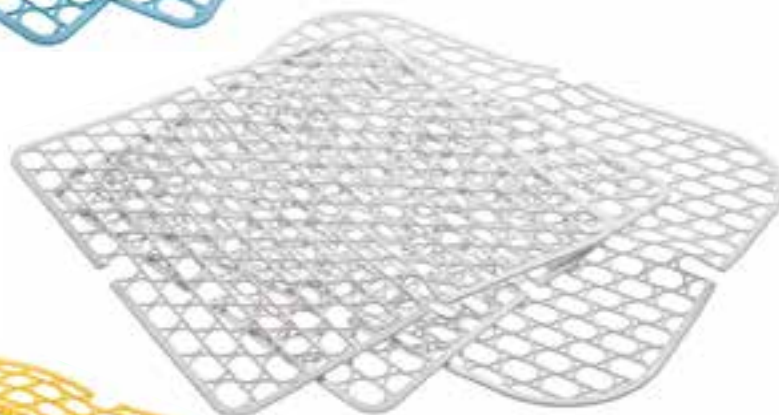

140

Set 3 pz

Size: 30x30 cm (2 pz) - 27x28 cm

Colors: white

140C

Set 3 pz

Size: 30x30 cm (2 pz) - 27x28 cm

Colors: blu, yellow, orange, pink, green