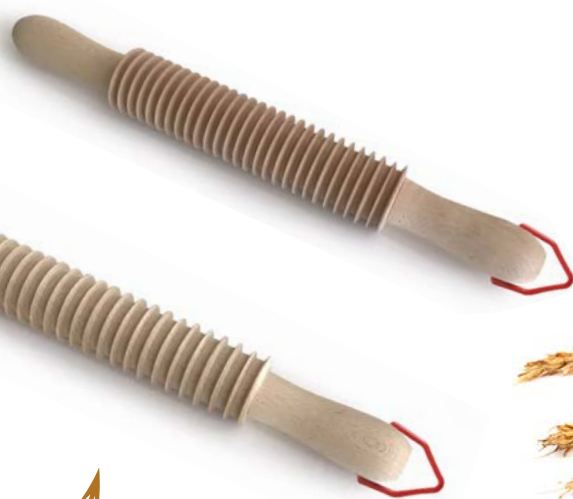

06550

Size: 65 cm - diam. 7,2 cm

EAN: 8006950065504

Mattarello tagliapasta

10991

Size: 33 cm - 6 mm

EAN: 8006950109918

10990

Size: 33 cm - 8 mm

EAN: 8006950109901

MATTARELLI GIREVOLI

Turning rolling pin in beech wood
Rouleau à pâtisserie tournant en hêtre
Drehbar Nudelholz aus Buchenholz

10558

Size: 43 cm - diam. 6 cm
EAN: 8006950205580

10559

Size: 55 cm - diam. 6 cm
EAN: 8006950205597

05580

Size: 40 cm - diam. 5 cm
EAN: 8006950255806

05590

Size: 50 cm - diam. 5 cm
EAN: 8006950255905

Mattarello per pizza - Pizza rolling-pin
Rouleau pizza - Nudelholz für Pizza
05280