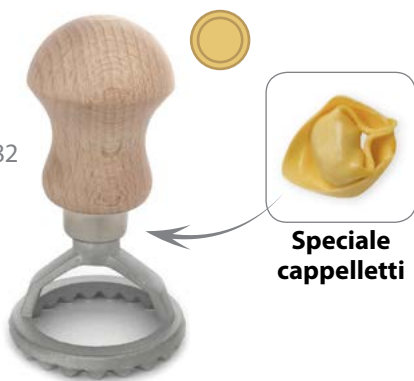

Ravioli & molds

Moules à ravioli et à biscuits

Ravioli und Biskuitformen

Tondo 10948

Size: 3 cm

EAN: 8006950109482

Tondo 10689

Size: 4,8 cm

EAN: 8006950106894

10690

Size: 5,8 cm

EAN: 8006950106900

Forma quadrata 10688

Size: 4,8 cm

EAN: 8006950106887

10687