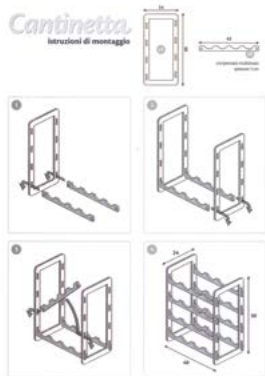

50x24x42 cm (aperta)

EAN: 8006950103800

x16

Hooks and home accessories
Crochets et accessoires maison
Haken und Wohnaccessoires

Ganci e Accessori Casa

GANCI ADESIVI

Adhesive hooks
Crochets adhésives
Klebende Haken