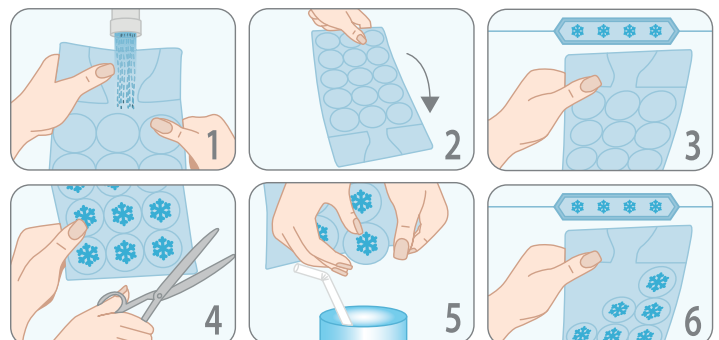

10315

Nr.10 Sacchetti

per cubetti ghiaccio

Nr.10 Ice cube bags

Nr.10 Sachets à glaçons

Nr.10 Eiswürfelbeutel

Size: 17x23 cm

EAN: 8006950103152