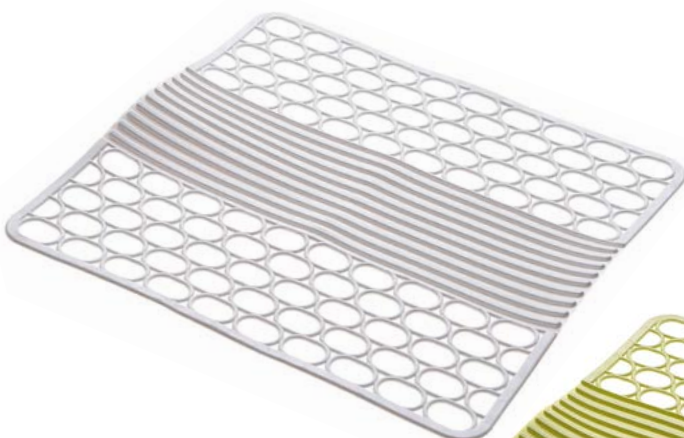

Size: 30x30 cm

Colors: blue, yellow, orange, pink, green, lime, white, dove grey, plum

Utilizzabili su entrambi i lati

Usable on both sides

032

Parabordo bianco
Mat for edge white

Size: 27x28 cm

Colors: white