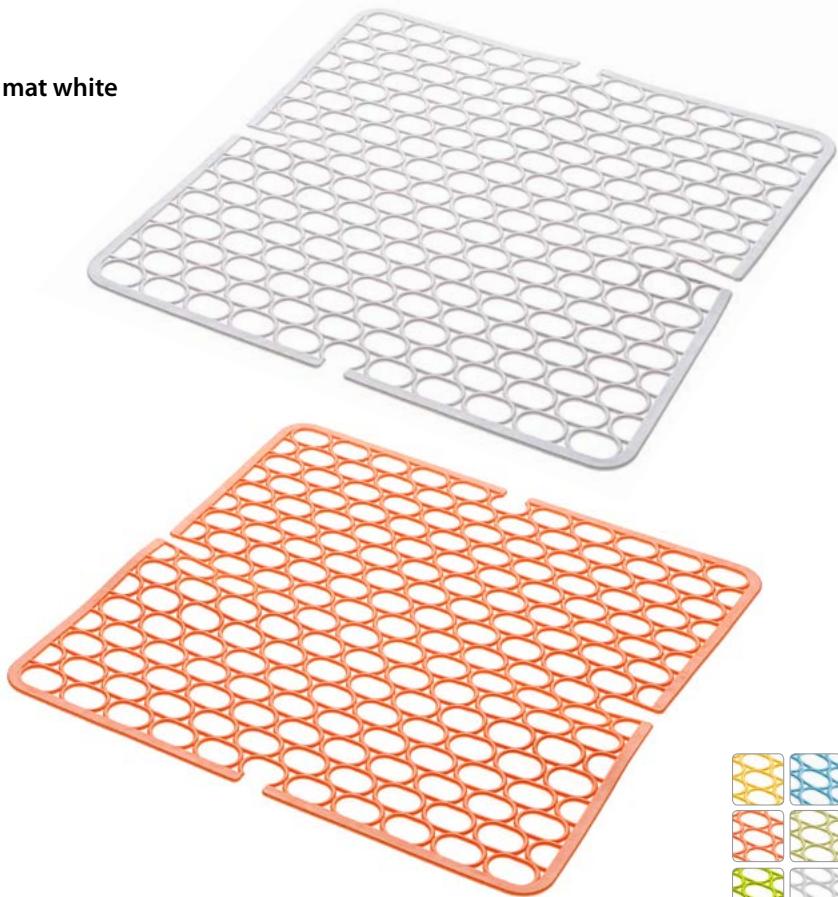

Doppelte Dicke Matte für Waschbecken

030

Tappeto quadrato bianco - Squared sink mat white

Size: 30x30 cm

Colors: white

030C

Tappeto quadrato colorato

Colored square sink mat

Size: 30x30 cm

Colors: blue, yellow, orange, pink, green, lime, white, dove grey, plum

Utilizzabili su entrambi i lati

Usable on both sides

032

Parabordo bianco
Mat for edge white

Size: 27x28 cm

Colors: white