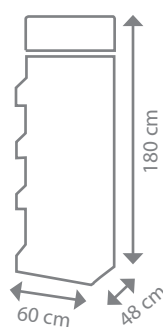

DISPLAYS

Contenuto personalizzabile a richiesta

Customizable content on request

MADE IN ITALY

Display taglieri antibatterici (72pz)

Size: 60x48x180 cm

Display taglieri assortiti (72pz)

Size: 60x48x180 cm