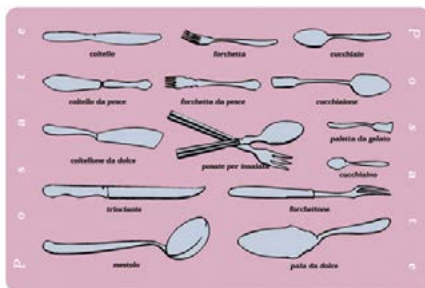

green roses (2)

yellow roses (1)

pink roses

yellow roses (2)

10076 CLASSICI

Classic - Classique - Classic

cuoricini

posate