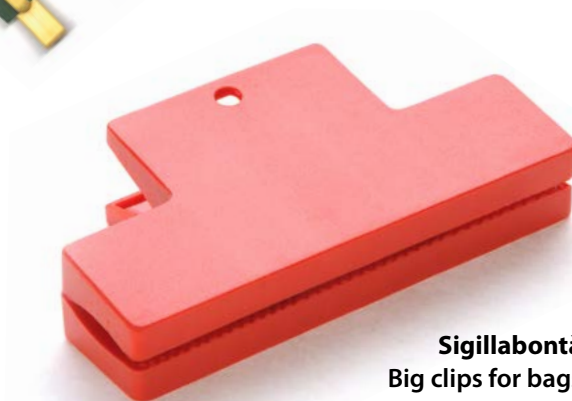

Tulipano

Sigillabontà

Big clips for bags

Size: 10x5 cm

09440 Sfuso - Bulk
09450 Blister 1 pz

EAN: 8006950094504