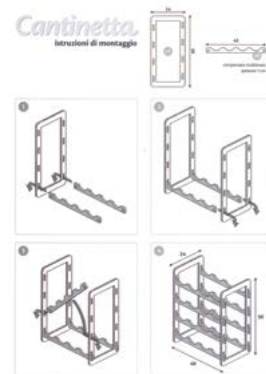

**Cantinetta 16 bottiglie
10380**

Size: 50x24x2,5 cm (chiusa)
50x24x42 cm (aperta)
EAN: 8006950103800