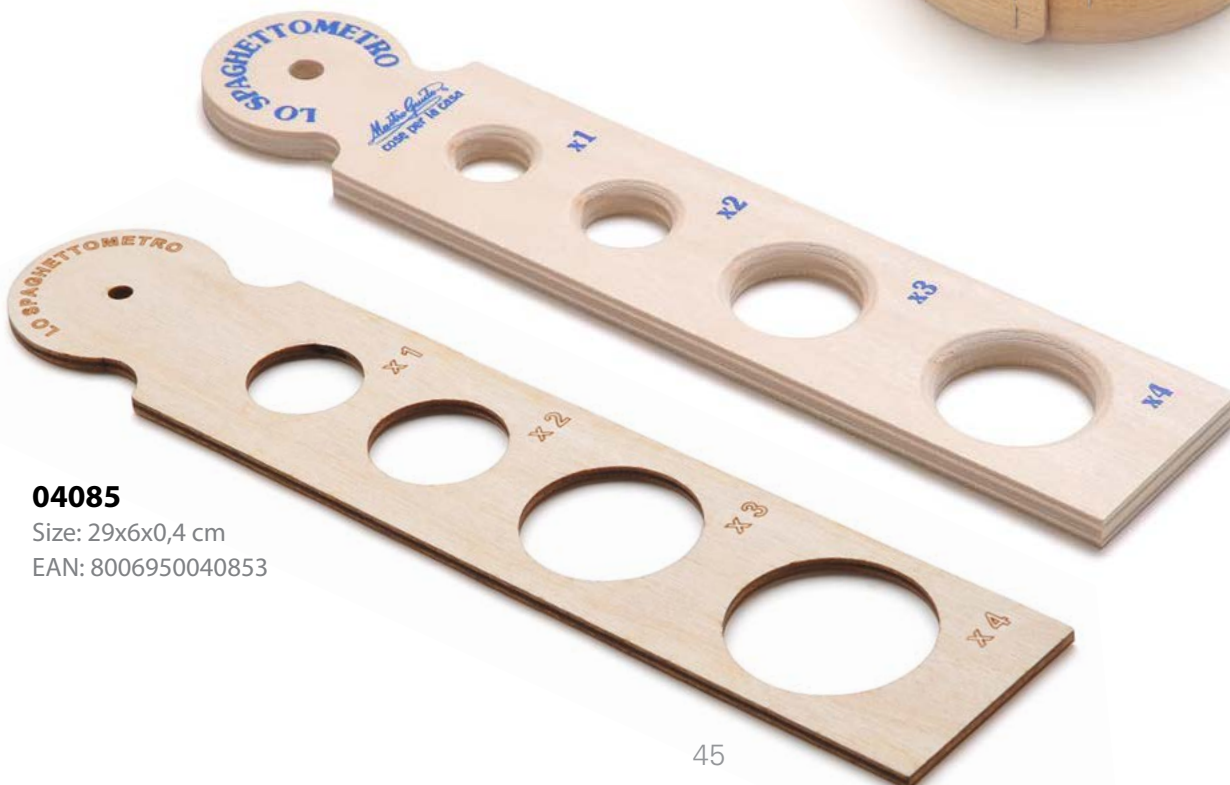

10182

Size: diam. 14 cm
EAN: 8006950101820

Spaghettometro Spaghetti measure Spaghetti mesure Spaghetti Dosierer

04080

Size: 29,5x6,5x1 cm
EAN: 8006950040808

04085

Size: 29x6x0,4 cm
EAN: 8006950040853

Sessole - Shovel - Palette - Löffeln
46901