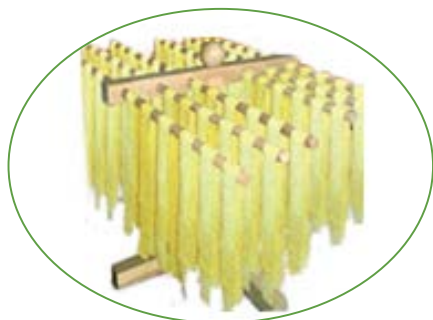

10707

Size: 27,5x10 cm
EAN: 8006950107075

10551

Size: 27,5x10 cm
EAN: 8006950105514

SECCAPASTA, FUNGHI, VERDURE, FRUTTA

Pasta dryer, mushrooms, vegetables, fruits

Sechoir a pates, champignons, legumes, fruits

Trockner, Pilze, Gemüse, Obst

BATTISTA 10185

Size: 30x30x30 cm

EAN: 8006950101851

Rete idonea al contatto
con alimenti

10724

Size: 48x28 cm

EAN: 8006950107242