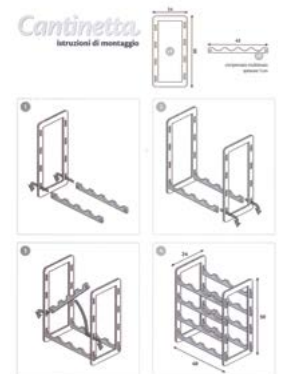

06790

Size: 41x27x17,5 cm
EAN: 8006950067904

07310

Size: 25x27x17,5 cm
EAN: 8006950073103

**Cantinetta 16 bottiglie
10380**

Size: 50x24x2,5 cm (chiusa)
50x24x42 cm (aperta)
EAN: 8006950103800

DISPLAYS

Contenuto personalizzabile a richiesta
Customizable content on request