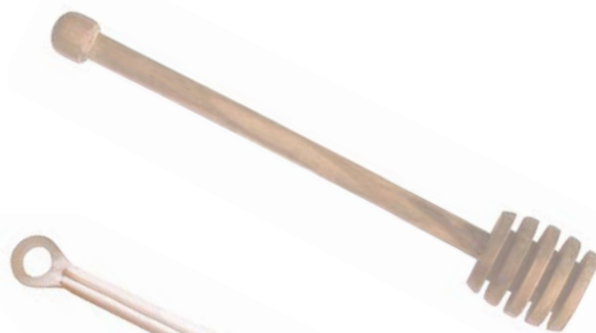

Size: 18 cm
EAN: 8006950109956

Posata miele - Honey spoon
Couvert miel - Honig Besteck
10874 Legno

Size: 15 cm
EAN: 8006950108744

Posata miele in plastica
04710 Plastica