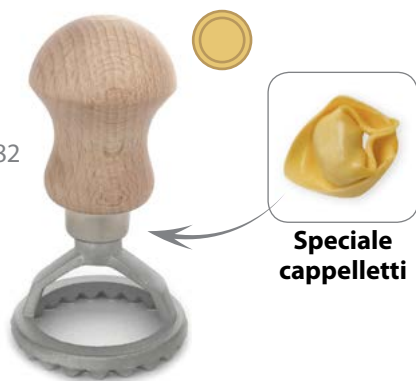

Ravioli & molds

Moules à ravioli et à biscuits

Ravioli und Biskuitformen

Tondo 10948

Size: 3 cm

EAN: 8006950109482

Tondo 10689

Size: 4,8 cm

EAN: 8006950106894

10690

Size: 5,8 cm

EAN: 8006950106900

Forma quadrata 10688

Size: 4,8 cm

EAN: 8006950106887

10687