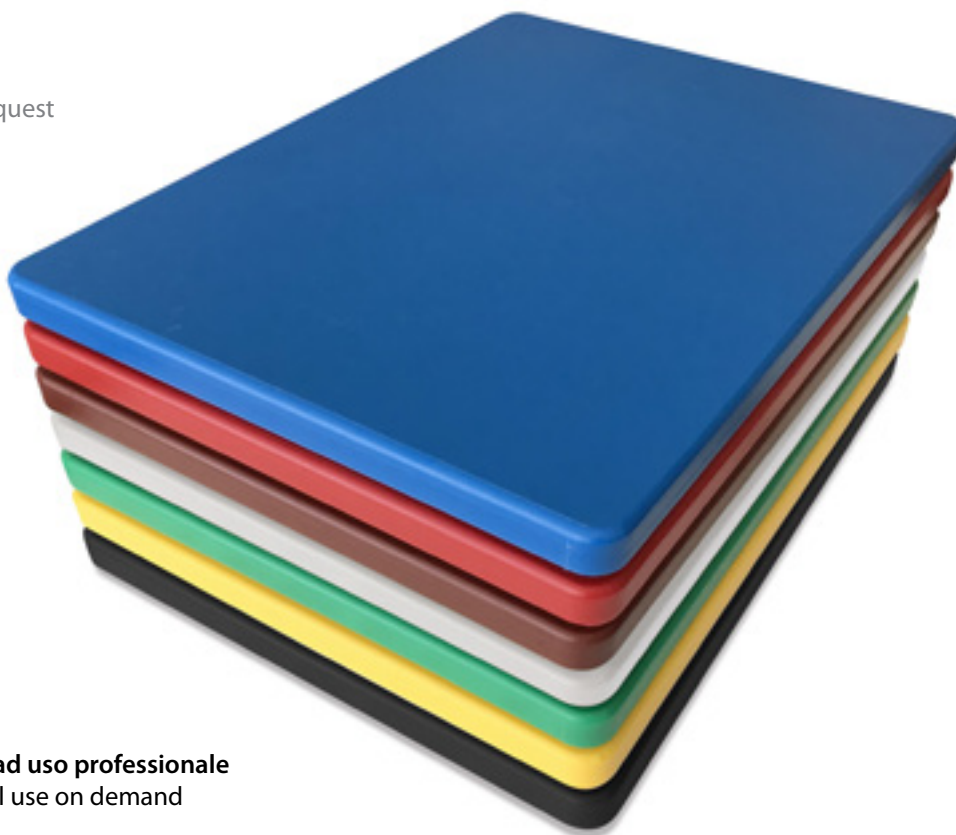

Schneidebrett - Farbiger

Size: 40x30x2 cm

Altre misure disponibili a richiesta

Others dimensions available on request

 pesce	10476-B EAN: 8006950144766
 carne cruda	10476-R EAN: 8006950114769
 verdure cotte	10476-M EAN: 8006950154765
 latticini, pane	10476 EAN: 8006950104760
 frutta e insalata	10476-V EAN: 8006950134767
 carne cotta	10476-G EAN: 8006950124768
	10476-N EAN: 8006950164764