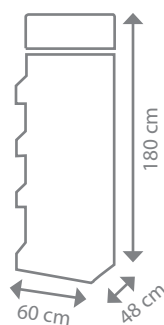

DISPLAYS

Contenuto personalizzabile a richiesta

Customizable content on request

MADE IN ITALY

Display taglieri antibatterici (72pz)

Size: 60x48x180 cm

Display taglieri assortiti (72pz)

Size: 60x48x180 cm