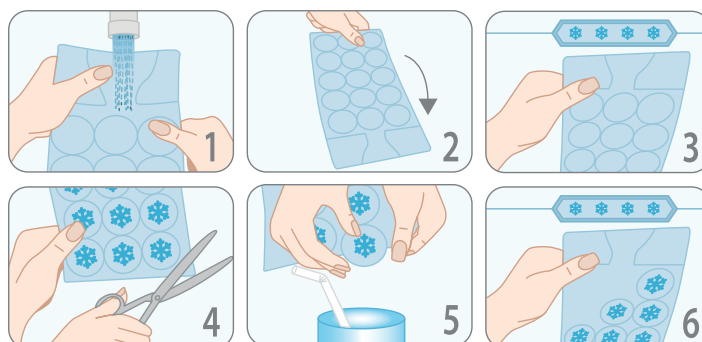

10315

Nr.10 Sacchetti

per cubetti ghiaccio

Nr.10 Ice cube bags

Nr.10 Sachets à glaçons

Nr.10 Eiswürfelbeutel

Size: 17x23 cm

EAN: 8006950103152